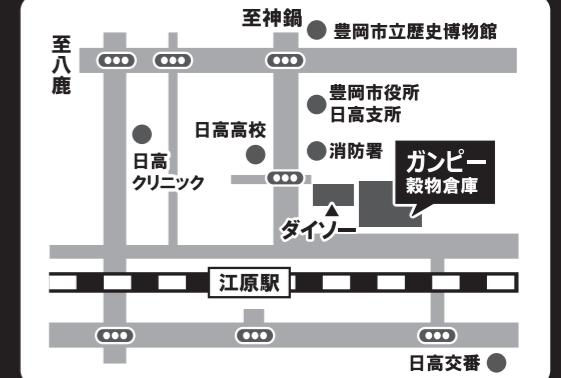

Low Carb House

pono

cafe daily ship

Rommy

GOCCO

神美堂

田中 始

笑起堂

Devin

ポムアンナ

ほたるこひい

cafe selen

売切御免 / いつも美味しいスイーツばかりが出てくるので、どれにしようか迷ってしまいますね

Gumpy インフォメーション

12/5(木) お客様全員対象

お買上げ金額より **5%引き**

【割引対象外商品】商品券・花きゃべつ生産者様商品・豊岡市指定ゴミ袋

ヤマザキ・パスコのクリスマスケーキ各種

詳しくはパンフレットをご覧ください

クリスマスケーキご予約受付中

20(土) 毎週金曜日夕方恒例

都合により **コストコの入荷はお休みさせていただきます**

大変ご迷惑をおかけいたしますが、ご了承くださいませ

お惣菜スタッフ募集