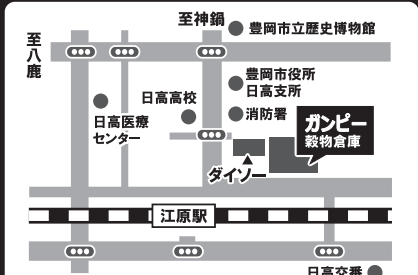

豚肉のしょうが焼き弁当 <1個>  
本体価格 **498** +税  
円

手作りチキンカツ <1枚>  
本体価格 **128** +税  
円

**7**  
おいしい笑顔応援会社  
Gumpu

**ガンピー**  
豊岡市日高町国分寺228-1  
TEL:0796-42-5195  
営業時間  
あさ 9:00 ~ よる 8:00

広告掲載期間  
**9月10日(火) ~ 12日(木)**  
※広告に記載の価格は全て税抜価格です