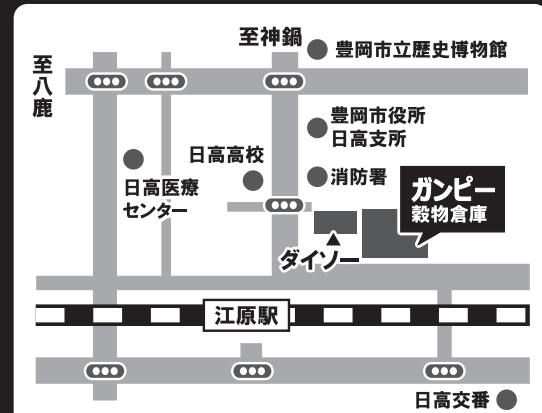

店頭販売 6/15 土曜日 6/16 日曜日

平田牧場 三元豚
スペアリブ
炭火焼 <1パック> 税込 **620**円

数量限定

コストコ フェア

16日 同時開催

- ●シーフードピザ ●ティラミス
- ●5色チーズピザ ●バンケーキ各種
- ●パンチェッタ& ●マフィン各種
- ●モッツアレラピザ ●ベーグル各種
- ●チーズタルト ●パン各種

他にも人気商品取り揃えております!

※広告に記載の価格は全て税抜価格です