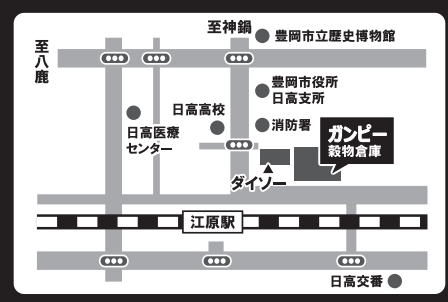

当店手作り唐揚げ <150g> 本体価格 **298** +税 円

さつまいもご飯 <200g> 本体価格 **198** +税 円

ガンピー

豊岡市日高町国分寺228-1
TEL:0796-42-5195

営業時間
あさ 9:00 ~ よる 9:00

おいしい笑顔応援会社
Gumpy

広告掲載期間

12月 **5** (火) 日